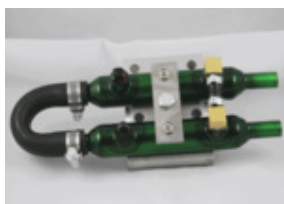

THERMO CATALYST G

Echipeaza motoare pe BENZINA avand capacitate de pana la 6 litri

PRET: 394 Euro

THERMO CATALYST D

Echipeaza motoare DIESEL avand capacitate de pana la 3 litri

PRET: 485 Euro

THERMO DUO CATALYST D

Echipeaza motoare DIESEL avand capacitate de pana la 8 litri

PRET: 925 Euro

THERMO TRIPLE CATALYST D

Echipeaza motoare DIESEL avand capacitate de pana la 10 litri

Asigura o functionare impecabila a motoarelor de pana la 500 CP

PRET: 1365 Euro

THERMO STEEL CATALYST 14"

Echipeaza motoare DIESEL avand capacitate de pana la 14 litri

Optimizeaza functionarea motoarelor de peste 500 CP

PRET: 2495 Euro

THERMO LOCO CATALYST D

Echipeaza motoare DIESEL destinate LOCOMOTIVELOR